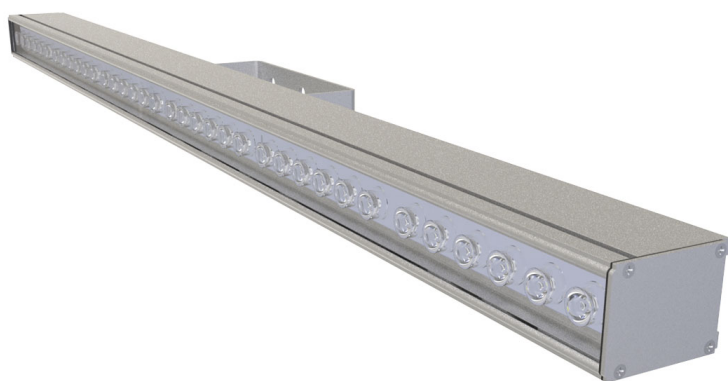

# LAD LED LINE-P-60S

Модель / Артикул	LAD LED LINE-P-60S
Световой поток*, Лм	7350
Угол излучения	Призма
Энергопотребление, Вт	60
Цветовая температура**, К	5000K
Индекс цветопередачи***	Ra 70
Кэффициент мощности	0.95
Номинальное напряжение питания****, В	АС230
Влаго и пылезащита	IP66
Вид климатического исполнения	УХЛ1
Класс защиты от поражения эл. током	I
Диапазон рабочих температур	-65°C ... +50°C
Тип крепления	Лура
Габаритные размеры светильника*****, мм	970 x 48 x 147
Гарантийный срок	5 лет