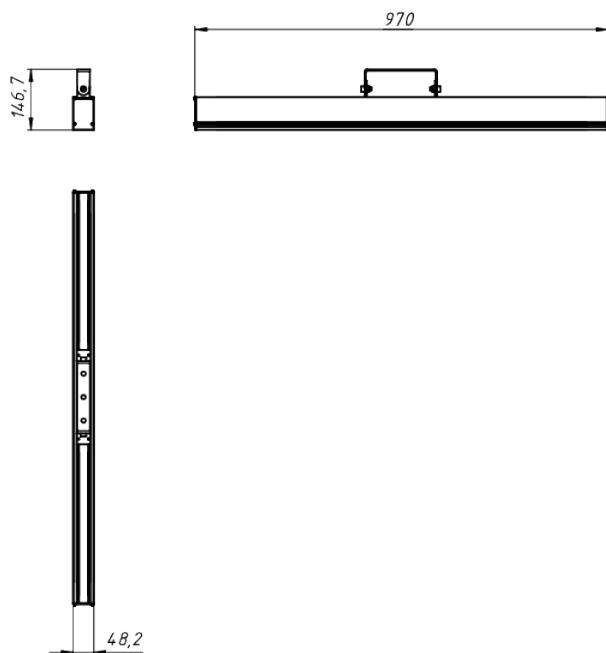

# LAD LED LINE-P-60S

Модель / Артикул	LAD LED LINE-P-60S
Световой поток*, Лм	7350
Угол излучения	Призма
Энергопотребление, Вт	60
Цветовая температура**, К	5000K
Индекс цветопередачи***	Ra 70
Кэффициент мощности	0.95
Номинальное напряжение питания****, В	АС230
Влаго и пылезащита	IP66
Вид климатического исполнения	УХЛ1
Класс защиты от поражения эл. током	I
Диапазон рабочих температур	-65°C ... +50°C
Тип крепления	Лура
Габаритные размеры светильника*****, мм	970 x 48 x 147
Гарантийный срок	5 лет